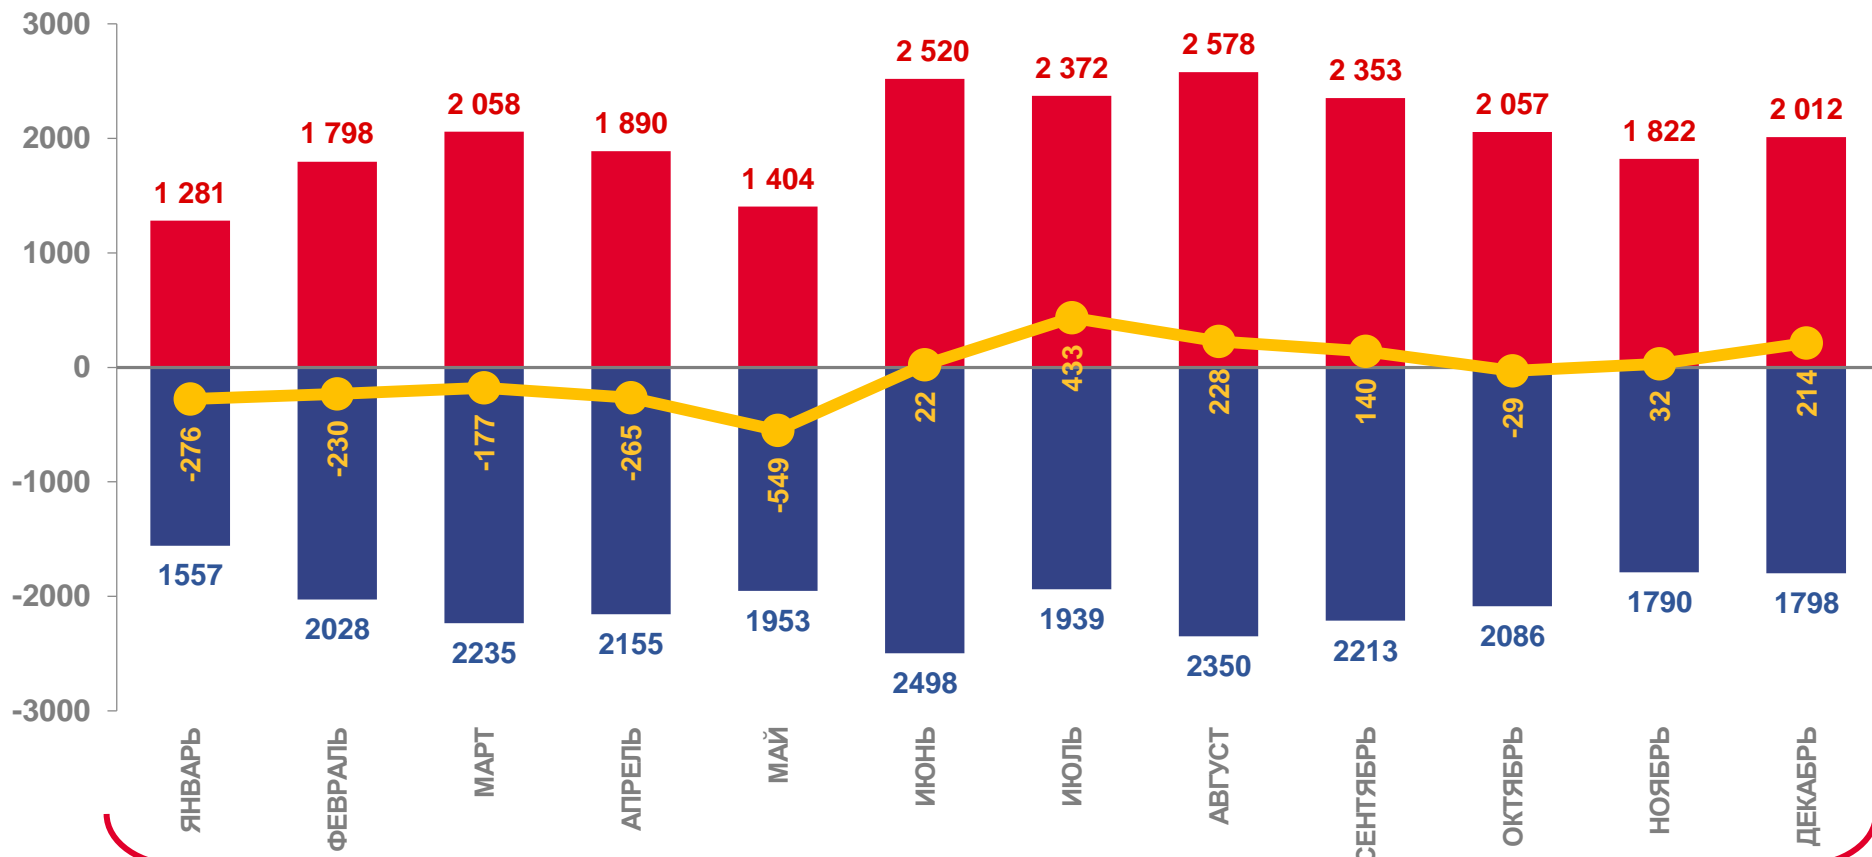

Пензенской области

за 2021 год

- 01 ОБЩИЕ ИТОГИ МИГРАЦИИ НАСЕЛЕНИЯ
- 02 МИГРАЦИОННЫЙ ПРИРОСТ (УБЫЛЬ) НАСЕЛЕНИЯ
- 03 КОЭФФИЦИЕНТЫ МИГРАЦИОННОГО ПРИРОСТА (УБЫЛИ) НАСЕЛЕНИЯ
- 04 ЧИСЛО ПРИБЫВШИХ В ПЕНЗЕНСКУЮ ОБЛАСТЬ
- 05 ЧИСЛО ВЫБЫВШИХ ИЗ ПЕНЗЕНСКОЙ ОБЛАСТИ
- 06 МЕЖДУНАРОДНАЯ МИГРАЦИЯ НАСЕЛЕНИЯ

ОБЩИЕ ИТОГИ МИГРАЦИИ НАСЕЛЕНИЯ

ЧЕЛОВЕК

Показатели миграции населения за 2021 год

24 145 человек

Число прибывших

24 602 человека

Число выбывших

- 457 человек

Миграционная убыль населения

2021

■ Прибывшие

■ Выбывшие

Миграционный прирост (убыль)

МИГРАЦИОННЫЙ ПРИРОСТ (УБЫЛЬ) НАСЕЛЕНИЯ

ЧЕЛОВЕК

Городские округа и районы Пензенской области с наибольшими и наименьшими значениями показателя