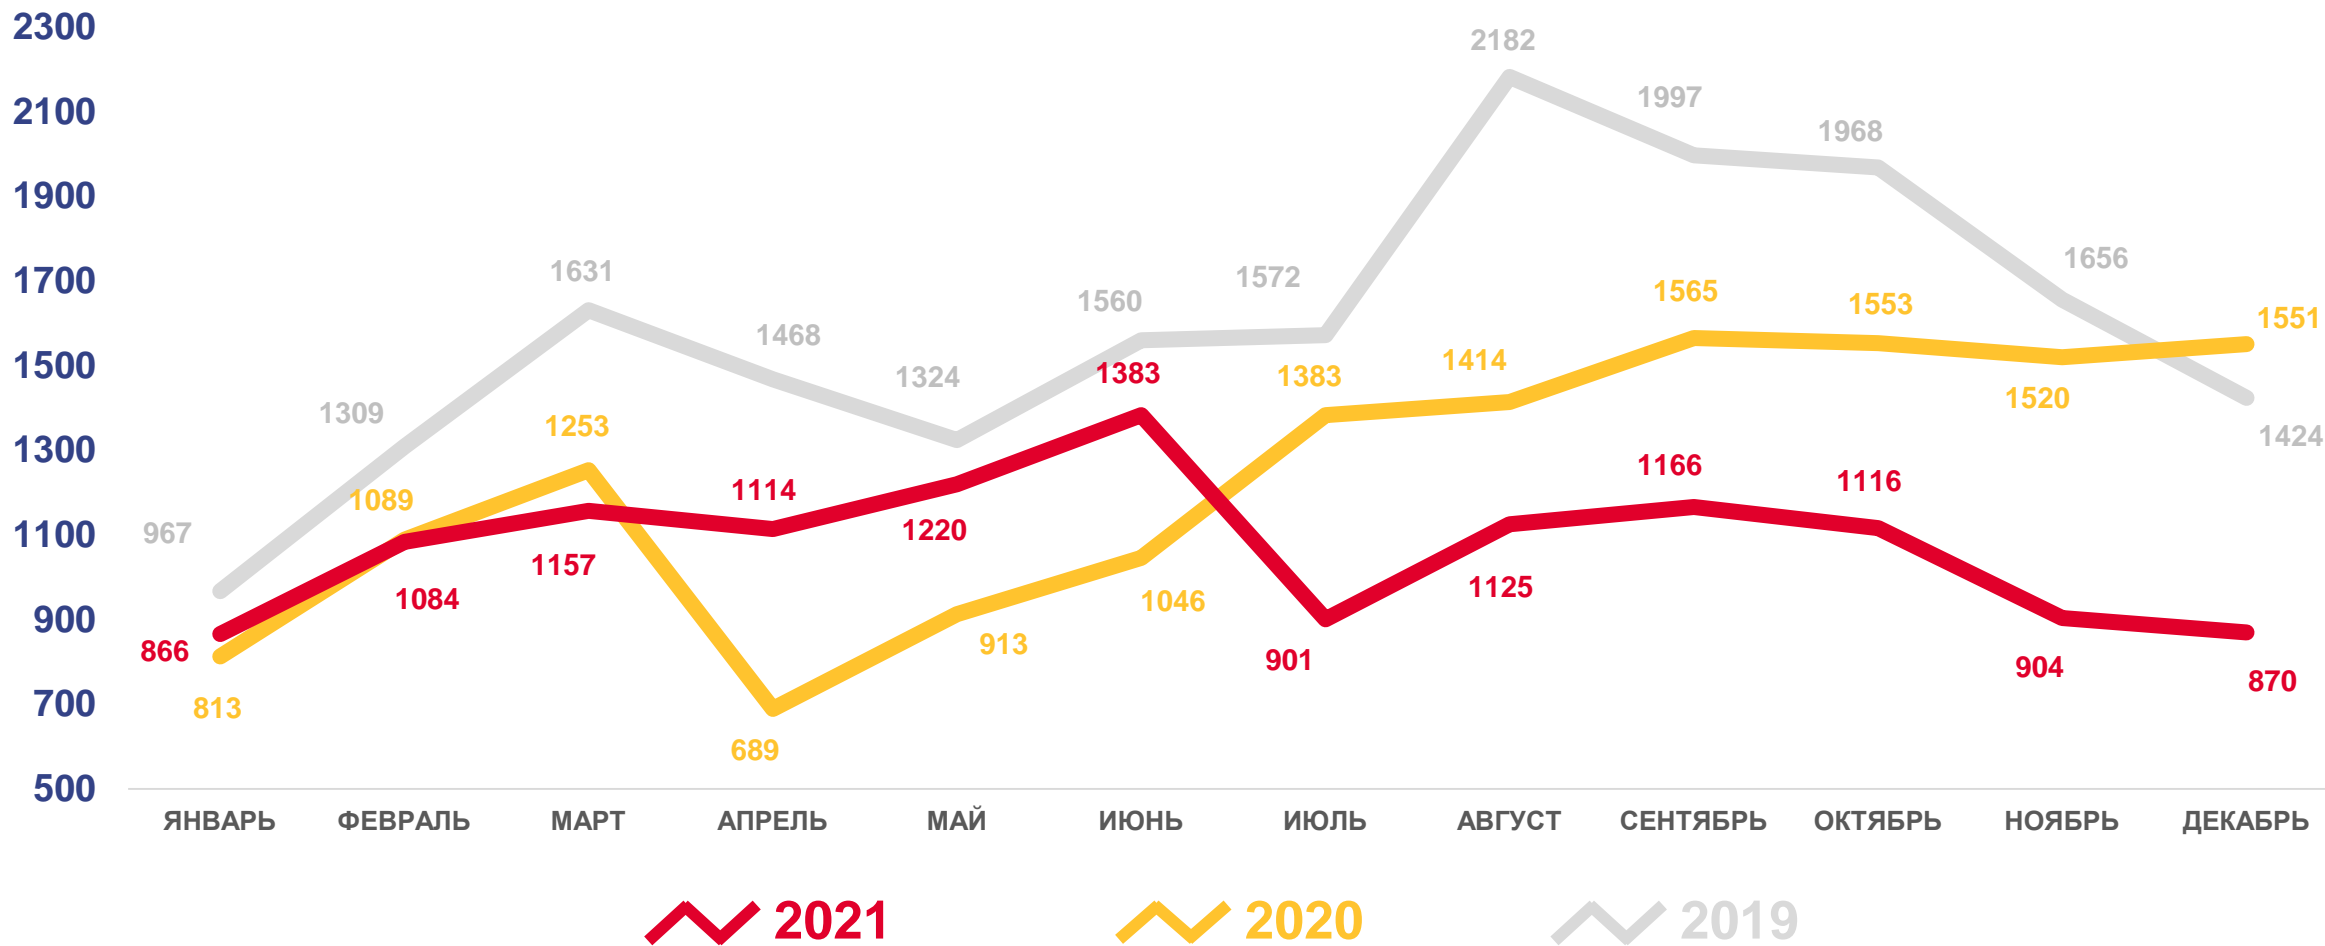

ОБЩИЕ ИТОГИ МИГРАЦИИ НАСЕЛЕНИЯ

ЧЕЛОВЕК

Показатели миграции населения за 2021 год

24 145 человек

Число прибывших

24 602 человека

Число выбывших

- 457 человек

Городские округа и районы Пензенской области

9 Городских округов и районов с коэффициентом миграционного прироста

21 Городской округ и район с коэффициентом миграционной убыли

ЧИСЛО ПРИБЫВШИХ В ПЕНЗЕНСКУЮ ОБЛАСТЬ

ВНЕШНЯЯ МИГРАЦИЯ, ЧЕЛОВЕК

ЧИСЛО ВЫБЫВШИХ ИЗ ПЕНЗЕНСКОЙ ОБЛАСТИ

ВНЕШНЯЯ МИГРАЦИЯ, ЧЕЛОВЕК

МЕЖДУНАРОДНАЯ МИГРАЦИЯ НАСЕЛЕНИЯ

ЧЕЛОВЕК

Показатели международной миграции населения за 2021 год

3572 человека

Число прибывших

1691 человек

Число выбывших

1881 человек

Миграционный прирост населения