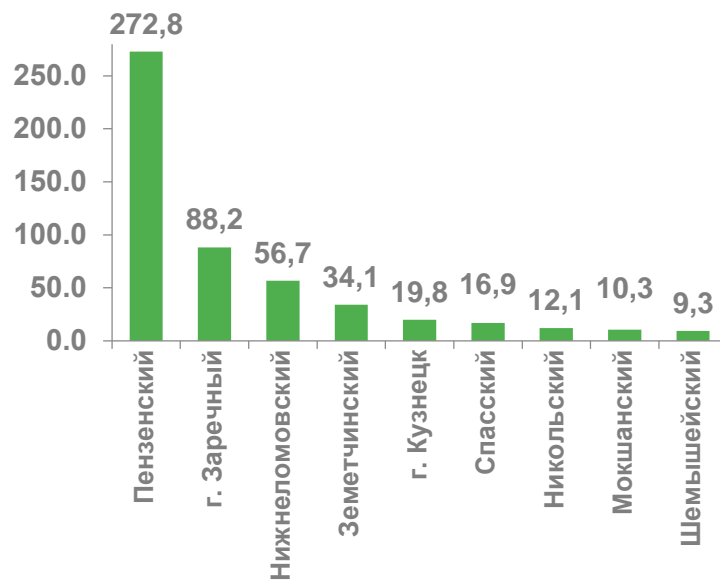

КОЭФФИЦИЕНТЫ МИГРАЦИОННОГО ПРИРОСТА (УБЫЛИ) НАСЕЛЕНИЯ

НА 10 000 ЧЕЛОВЕК НАСЕЛЕНИЯ

Городские округа и районы Пензенской области

9 Городских округов и районов с коэффициентом миграционного прироста

21 Городской округ и район с коэффициентом миграционной убыли