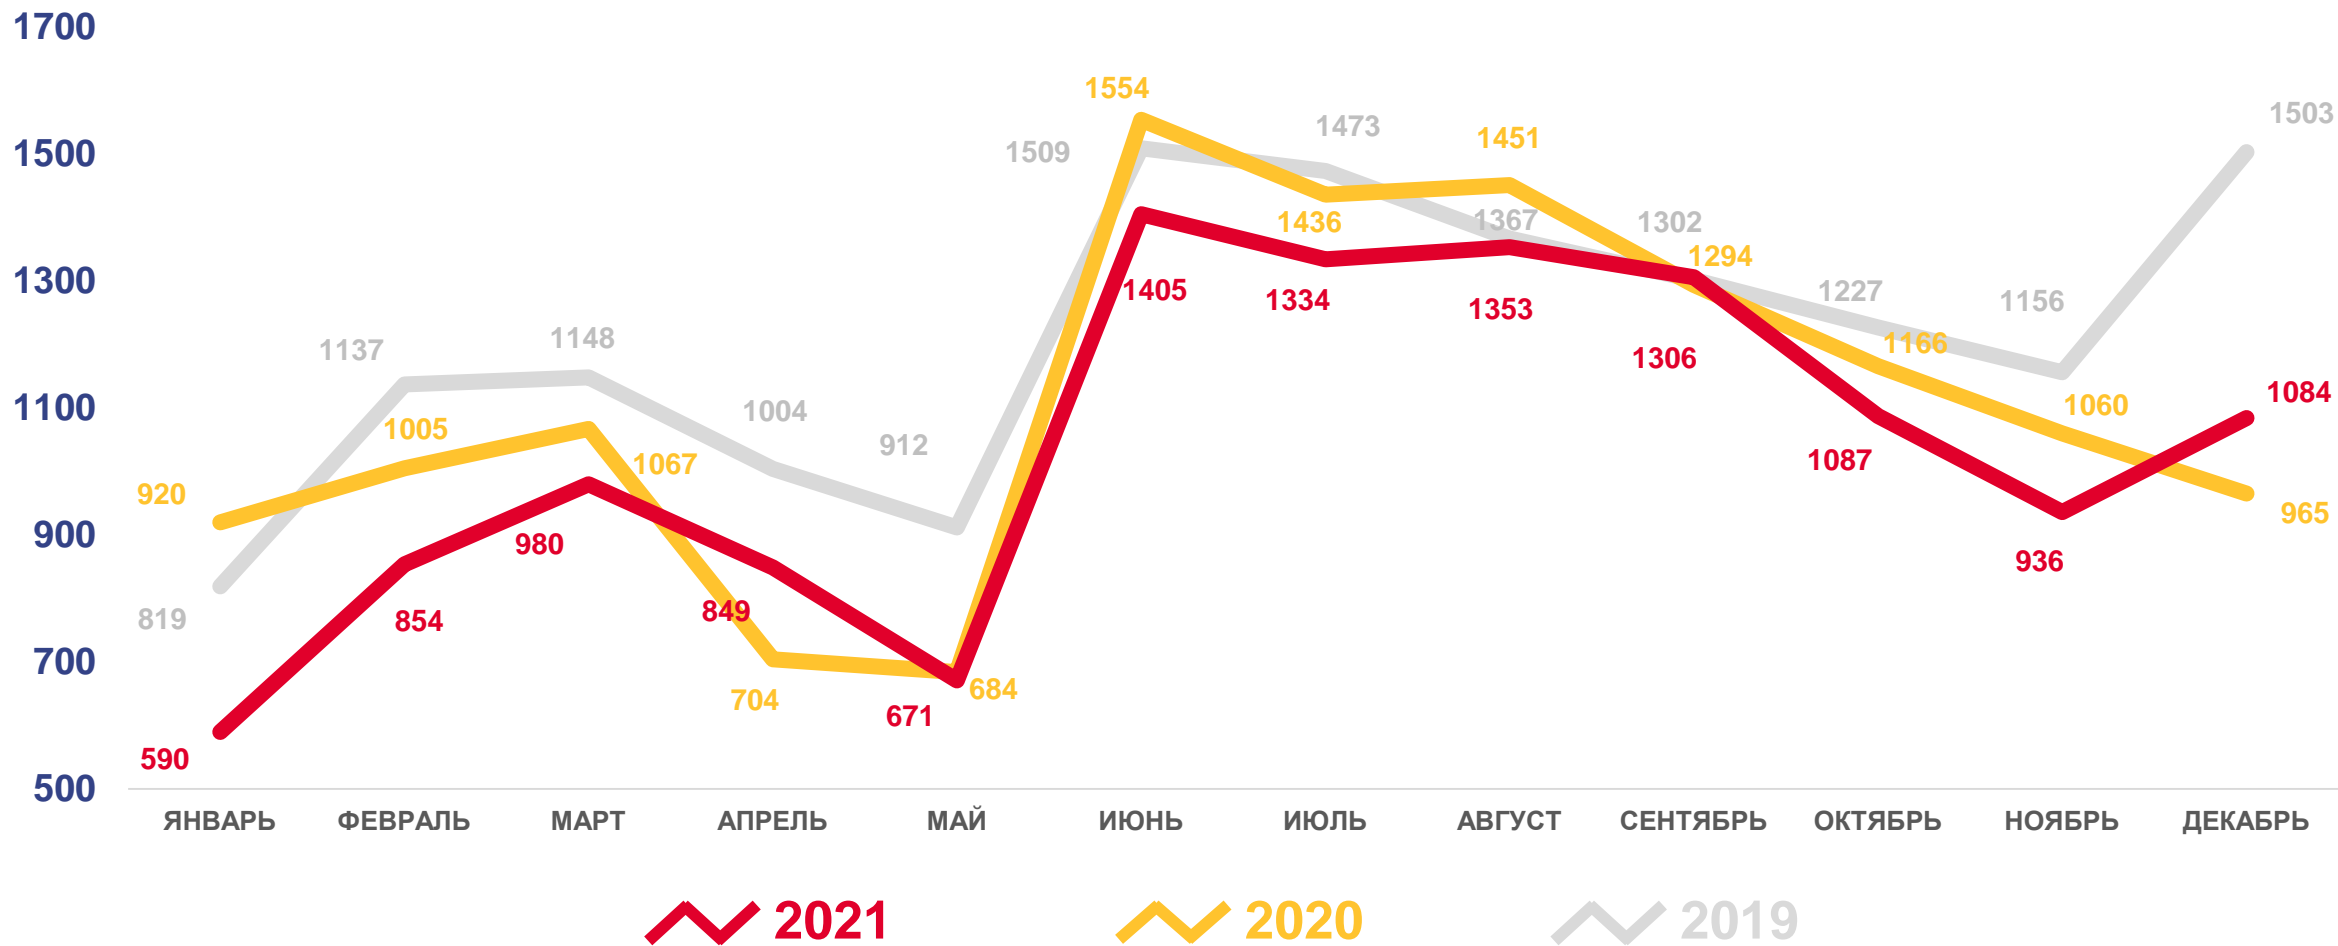

ОБЩИЕ ИТОГИ МИГРАЦИИ НАСЕЛЕНИЯ

ЧЕЛОВЕК

Показатели миграции населения за 2021 год

24 145 человек

Число прибывших

24 602 человека

Число выбывших

- 457 человек

Городские округа и районы Пензенской области

9 Городских округов и районов с коэффициентом миграционного прироста

21 Городской округ и район с коэффициентом миграционной убыли

ЧИСЛО ПРИБЫВШИХ В ПЕНЗЕНСКУЮ ОБЛАСТЬ

ВНЕШНЯЯ МИГРАЦИЯ, ЧЕЛОВЕК

ЧИСЛО ВЫБЫВШИХ ИЗ ПЕНЗЕНСКОЙ ОБЛАСТИ

ВНЕШНЯЯ МИГРАЦИЯ, ЧЕЛОВЕК

МЕЖДУНАРОДНАЯ МИГРАЦИЯ НАСЕЛЕНИЯ

ЧЕЛОВЕК

Показатели международной миграции населения за 2021 год

3572 человека

Число прибывших