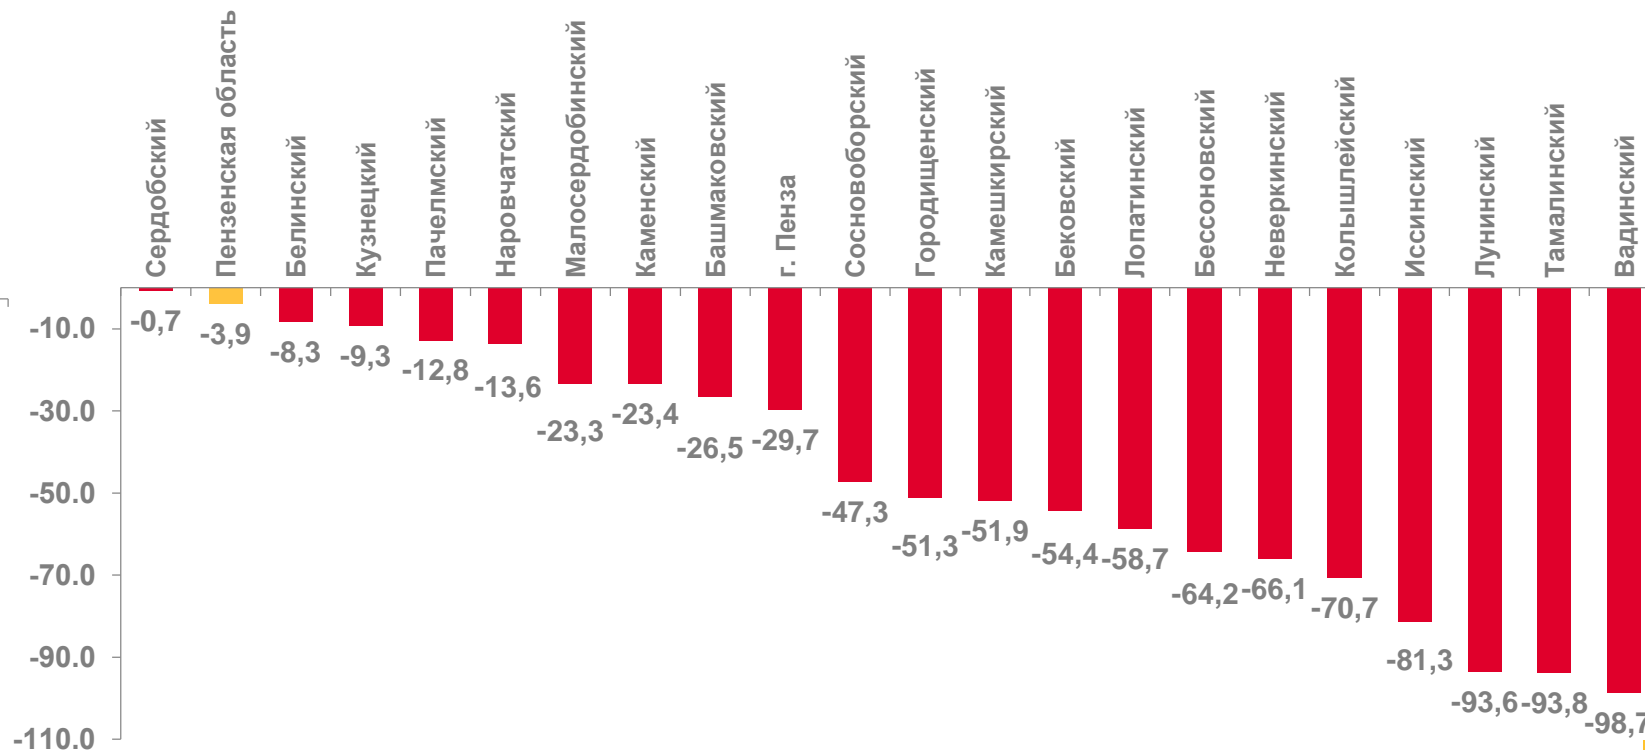

КОЭФФИЦИЕНТЫ МИГРАЦИОННОГО ПРИРОСТА (УБЫЛИ) НАСЕЛЕНИЯ

НА 10 000 ЧЕЛОВЕК НАСЕЛЕНИЯ

Городские округа и районы Пензенской области

9 Городских округов и районов с коэффициентом миграционного прироста

21 Городской округ и район с коэффициентом миграционной убыли